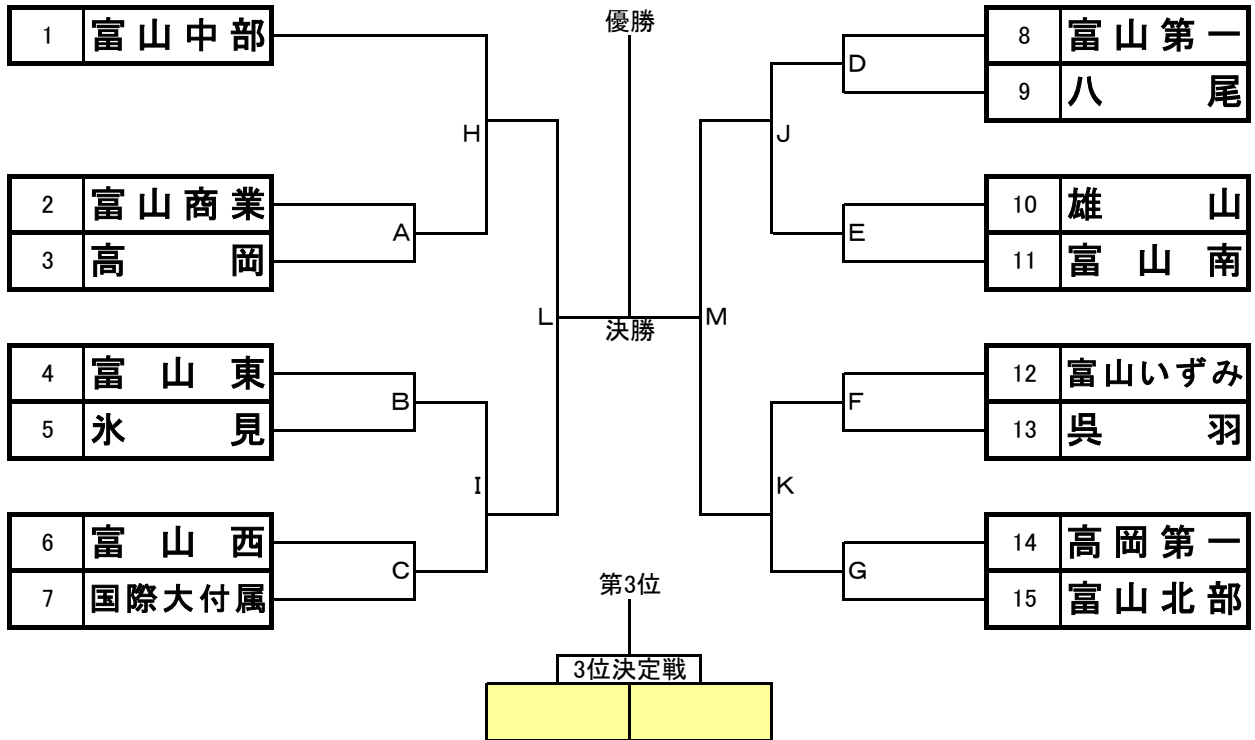

令和4年度 富山県高等学校総合体育大会テニス競技

6月4日(土) 岩瀬スポーツ公園テニスコート(砂入り人工芝コート)

女子団体戦

タイムテーブル

| 時刻 | コート | 1 | 2 | 3 | 4 | 5 | 6 | 7 | 8 | 東 | 西 | | |
|-------|-------------|----------------------------|------|---------|-------|---------|------|-----|-------|------|------|------|---|
| 9:00 | 1回戦 | A | | B | | E | | F | | | | | |
| | | Db | Sg 1 | Db | Sg 1 | Db | Sg 1 | Db | Sg 1 | | | | |
| | Sg 2 | | Sg 2 | | Sg 2 | | Sg 2 | | 審判+CR | | | 1 | 7 |
| 10:00 | 1回戦 | C | | D | | G | | | | | | | |
| | | Db | Sg 1 | Db | Sg 1 | Db | Sg 1 | Db | Sg 1 | | | | |
| | Sg 2 | | Sg 2 | | Sg 2 | | Sg 2 | | 審判+CR | | | B 敗者 | |
| 11:00 | 2回戦 | H | | I | | J | | K | | | | | |
| | | Db | Sg 1 | Db | Sg 1 | Db | Sg 1 | Db | Sg 1 | | | | |
| | Sg 2 | | Sg 2 | | Sg 2 | | Sg 2 | | 審判+CR | | | A 敗者 | |
| 12:30 | 準決勝 | L | | | M | | | | | 個人Sg | 個人Sg | | |
| | 審判+CR | Db | Sg 1 | Sg 2 | K 敗者 | | | 運営校 | 運営校 | | | | |
| 13:30 | 決勝 3位決定戦 | 決勝戦 | | | 3位決定戦 | | | | | | | | |
| | | Db | Sg 1 | Sg 2 | J 敗者 | | | | | | | | |
| 14:30 | 審判+CR | H 敗者 | | | 個人Sg | | | | | | | | |
| 15:00 | 個人戦 sg | 個人Sg | | | | | | | | | | | |
| | 審判 | 敗者審判 (但し、sg初回戦は運営校+運営協力校で) | | | | | | | | | | | |
| | CR | CRグループで | | CRグループで | | CRグループで | | | | | | | |