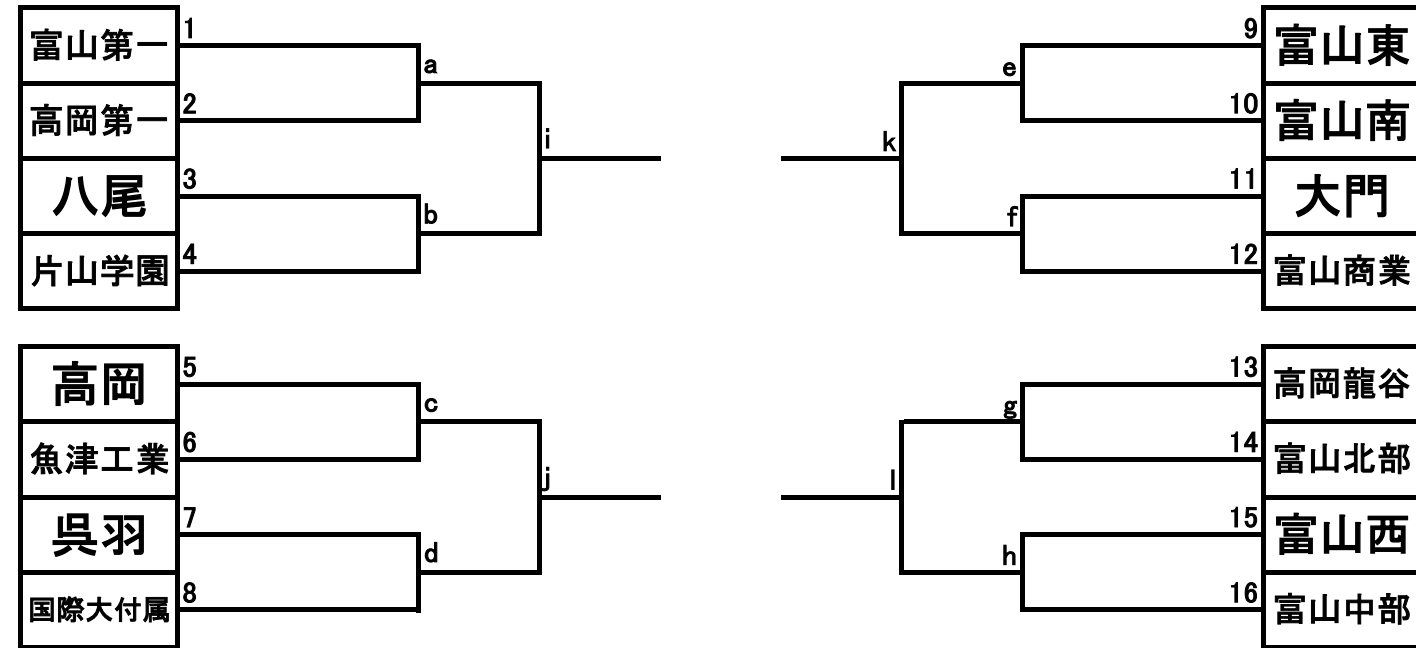

令和4年度富山県高等学校秋季テニス選手権大会

男子団体戦

9月17日(土)・18日(日) 岩瀬スポーツ公園

9月18日(土)

コート	1	2	3	4	5	6	7	8
8:30 受付								
9:00 男子1回戦	Sg1 Db1 Sg2 Db2	Sg1 Db1 Sg2 Db2	Sg1 Db1 Sg2 Db2	Sg1 Db1 Sg2 Db2	Sg1 Db1 Sg2 Db2	Sg1 Db1 Sg2 Db2	Sg1 Db1 Sg2 Db2	Sg1 Db1 Sg2 Db2
審判	e		f		g		h	
10:30 男子2回戦	Sg1 Db1	Sg2 Db2	Sg1 Db1	Sg2 Db2	Sg1 Db1	Sg2 Db2	Sg1 Db1	Sg2 Db2
審判	k				l			
11:00 受付								
12:00 女子1回戦	Sg1 Db1 Sg2 Db2	Sg1 Db1 Sg2 Db2	Sg1 Db1 Sg2 Db2	Sg1 Db1 Sg2 Db2	Sg1 Db1 Sg2 Db2	Sg1 Db1 Sg2 Db2	Sg1 Db1 Sg2 Db2	Sg1 Db1 Sg2 Db2
審判	a		b		c		d	
13:30 女子2回戦	Sg1 Db1	Sg2 Db2	Sg1 Db1	Sg2 Db2	Sg1 Db1	Sg2 Db2	Sg1 Db1	Sg2 Db2
審判	f				g			
14:30 女子リーグ戦	Sg1 Db1	Sg2 Db2	Sg1 Db1	Sg2 Db2	Sg1 Db1	Sg2 Db2	Sg1 Db1	Sg2 Db2
審判	f・g 敗者				g・h 敗者			

9月19日(日)

コート	1	2	3	4	5	6	7	8
8:30 受付								
9:00 女子リーグ戦	Sg1 Db1	Sg2 Db2	Sg1 Db1	Sg2 Db2	Sg1 Db1	Sg2 Db2	Sg1 Db1	Sg2 Db2
審判	f・h 勝者				g・i 勝者			
10:00 女子リーグ戦	Sg1 Db1	Sg2 Db2	Sg1 Db1	Sg2 Db2	Sg1 Db1	Sg2 Db2	Sg1 Db1	Sg2 Db2
審判	f・i 勝者				h・g 勝者			
	f・g 敗者				h・i 敗者			

令和4年度富山県高等学校秋季テニス選手権大会

女子団体戦

9月17日(土)・18日(日) 岩瀬スポーツ公園

コート	9	10	11	12	13	14	15	16	ドーム東	ドーム西
8:30 受付										
9:00 男子1回戦	Db1 Sg1 Db2 Sg2	Db1 Sg1 Db2 Sg2	Db1 Sg1 Db2 Sg2	Db1 Sg1 Db2 Sg2	Db1 Sg1 Db2 Sg2	Db1 Sg1 Db2 Sg2	Db1 Sg1 Db2 Sg2	Db1 Sg1 Db2 Sg2		
審判	a		b		c		d			
10:30 男子2回戦	Sg1 Db1	Sg2 Db2	Sg1 Db1	Sg2 Db2	Sg1 Db1	Sg2 Db2	Sg1 Db1	Sg2 Db2	女子 11:00 受付 ミーティング	
審判	i				j					
11:30 男子リーグ戦	Sg1 Db1	Sg2 Db2	Sg1 Db1	Sg2 Db2	Sg1 Db1	Sg2 Db2	Sg1 Db1	Sg2 Db2	Sg1 Db1 Sg2 Db2	
審判	i・j 敗者				k・l 敗者				Sg3	
13:30 女子2回戦	Sg1 Db1	Sg2 Db2	Sg1 Db1	Sg2 Db2	Sg1 Db1	Sg2 Db2	Sg1 Db1	Sg2 Db2		
審判	h				i					
14:30 女子リーグ戦	Sg1 Db1	Sg2 Db2	Sg1 Db1	Sg2 Db2	Sg1 Db1	Sg2 Db2	Sg1 Db1	Sg2 Db2		
審判	d 敗者				e 敗者					
	i・j 勝者				h・i 勝者					
	h・i 敗者									