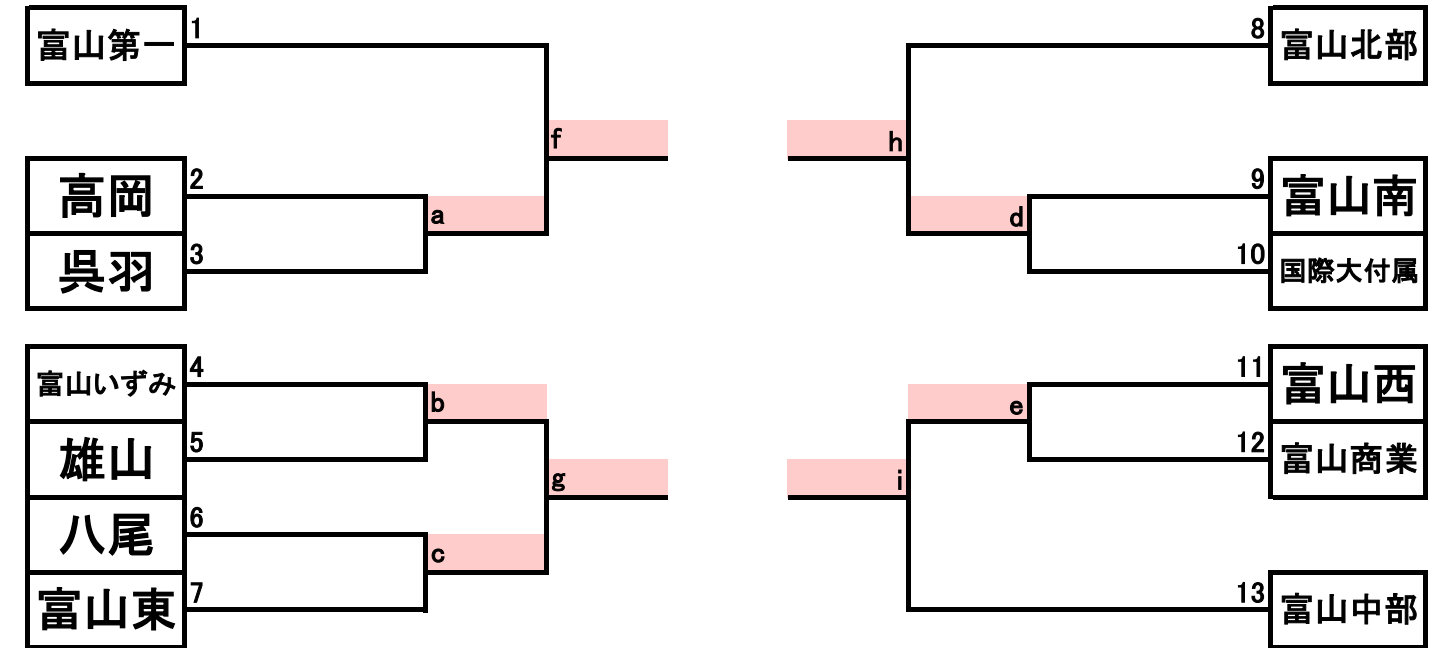

令和4年度富山県高等学校秋季テニス選手権大会

男子団体戦

9月17日(土)・18日(日) 岩瀬スポーツ公園

9月18日(土)

コート	1	2	3	4	5	6	7	8
8:30 受付								
9:00 男子1回戦	Sg1 Db1 Sg2 Db2	Sg1 Db1 Sg2 Db2	Sg1 Db1 Sg2 Db2	Sg1 Db1 Sg2 Db2	Sg1 Db1 Sg2 Db2	Sg1 Db1 Sg2 Db2	Sg1 Db1 Sg2 Db2	Sg1 Db1 Sg2 Db2
審判	e		f		g		h	
10:30 男子2回戦	Sg1 Db1	Sg2 Db2	Sg1 Db1	Sg2 Db2	Sg1 Db1	Sg2 Db2	Sg1 Db1	Sg2 Db2
審判	k				l			
11:00 受付								
12:00 女子1回戦	Sg1 Db1 Sg2 Db2	Sg1 Db1 Sg2 Db2	Sg1 Db1 Sg2 Db2	Sg1 Db1 Sg2 Db2	Sg1 Db1 Sg2 Db2	Sg1 Db1 Sg2 Db2	Sg1 Db1 Sg2 Db2	Sg1 Db1 Sg2 Db2
審判	a		b		c		d	
13:30 女子2回戦	Sg1 Db1	Sg2 Db2	Sg1 Db1	Sg2 Db2	Sg1 Db1	Sg2 Db2	Sg1 Db1	Sg2 Db2
審判	f				g			
14:30 女子リーグ戦	Sg1 Db1	Sg2 Db2	Sg1 Db1	Sg2 Db2	Sg1 Db1	Sg2 Db2	Sg1 Db1	Sg2 Db2
審判	f・g 敗者				g・h 敗者			

9月19日(日)

コート	1	2	3	4	5	6	7	8
8:30 受付								
9:00 女子リーグ戦	Sg1 Db1	Sg2 Db2	Sg1 Db1	Sg2 Db2	Sg1 Db1	Sg2 Db2	Sg1 Db1	Sg2 Db2
審判	f・h 勝者				g・i 勝者			
10:00 女子リーグ戦	Sg1 Db1	Sg2 Db2	Sg1 Db1	Sg2 Db2	Sg1 Db1	Sg2 Db2	Sg1 Db1	Sg2 Db2
審判	f・i 勝者				h・g 勝者			
	f・g 敗者				h・i 敗者			

令和4年度富山県高等学校秋季テニス選手権大会

女子団体戦

9月17日(土)・18日(日) 岩瀬スポーツ公園

コート	9	10	11	12	13	14	15	16	ドーム東	ドーム西
8:30 受付										
9:00 男子1回戦	Db1 Sg1 Db2 Sg2	Db1 Sg1 Db2 Sg2	Db1 Sg1 Db2 Sg2	Db1 Sg1 Db2 Sg2	Db1 Sg1 Db2 Sg2	Db1 Sg1 Db2 Sg2	Db1 Sg1 Db2 Sg2	Db1 Sg1 Db2 Sg2		
審判	a		b		c		d			
10:30 男子2回戦	Sg1 Db1	Sg2 Db2	Sg1 Db1	Sg2 Db2	Sg1 Db1	Sg2 Db2	Sg1 Db1	Sg2 Db2	女子 11:00 受付 ミーティング	
審判	i				j					
11:30 男子リーグ戦	Sg1 Db1	Sg2 Db2	Sg1 Db1	Sg2 Db2	Sg1 Db1	Sg2 Db2	Sg1 Db1	Sg2 Db2	Sg1 Db1 Sg2 Db2	
審判	i・j 敗者				k・l 敗者				Sg3	
13:30 女子2回戦	Sg1 Db1	Sg2 Db2	Sg1 Db1	Sg2 Db2	Sg1 Db1	Sg2 Db2	Sg1 Db1	Sg2 Db2		
審判	h				i					
14:30 女子リーグ戦	Sg1 Db1	Sg2 Db2	Sg1 Db1	Sg2 Db2	Sg1 Db1	Sg2 Db2	Sg1 Db1	Sg2 Db2		
審判	d 敗者				e 敗者					
	i・j 勝者				h・i 勝者					
	h・i 敗者									