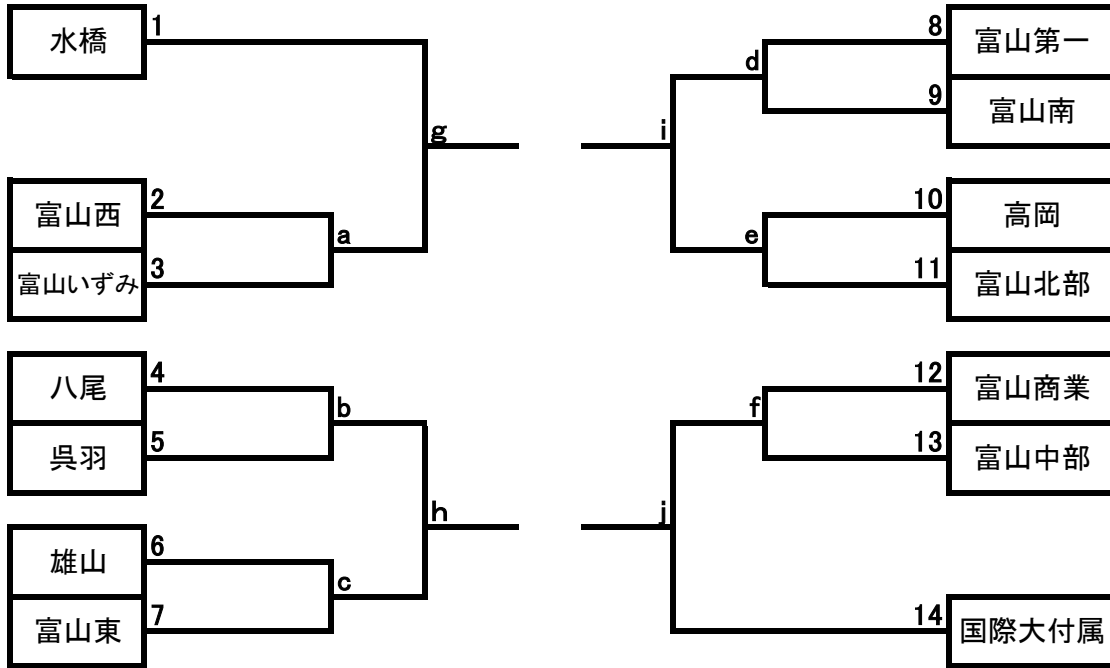

令和2年度富山県高等学校秋季テニス選手権大会

男子団体戦

9月19日(土)・20日(日) 岩瀬スポーツ公園

9月19日(土)

コート	9	10	11	12	13	14	15	16	ドーム東	ドーム西
9:30	g Sg1 Db1 Sg2 Db2 Sg3		f Sg1 Db1 Sg2 Db2 Sg3		c Sg1 Db1 Sg2 Db2 Sg3		b Sg1 Db1 Sg2 Db2 Sg3			
審判	15・16		9・10		7・8		1・2			
11:00	h Sg1 Db1 Sg2 Db2 Sg3		e Sg1 Db1 Sg2 Db2 Sg3		d Sg1 Db1 Sg2 Db2 Sg3		a Sg1 Db1 Sg2 Db2 Sg3			
審判	g敗者		f敗者		c敗者		b敗者			
12:30	l Sg1 Db1 Sg2 Db2 Sg3		k Sg1 Db1 Sg2 Db2 Sg3		j Sg1 Db1 Sg2 Db2 Sg3		i Sg1 Db1 Sg2 Db2 Sg3			
審判	h敗者		e敗者		d敗者		a敗者			
14:00	k・l勝者 Sg1 Db1 Sg2 Db2 Sg3				i・j勝者 Sg1 Db1 Sg2 Db2 Sg3					
審判	k・l敗者				i・j敗者					

9月20日(日)

コート	9	10	11	12	13	14	15	16
9:00	j・l勝者 Sg1 Db1 Sg2 Db2 Sg3				i・k勝者 Sg1 Db1 Sg2 Db2 Sg3			
審判	k・l敗者				i・j敗者			
10:00	j・k勝者 Sg1 Db1 Sg2 Db2 Sg3				i・l勝者 Sg1 Db1 Sg2 Db2 Sg3			
審判	k・l敗者				i・j敗者			

令和2年度富山県高等学校秋季テニス選手権大会

女子団体戦

9月19日(土)・20日(日) 岩瀬スポーツ公園

9月19日(土)

コート	1	2	3	4	5	6	7	8
9:30	a		b		e		f	
1回戦	Sg1 Db1 Sg2 Db2 Sg3	Sg1 Db1 Sg2 Db2 Sg3	Sg1 Db1 Sg2 Db2 Sg3	Sg1 Db1 Sg2 Db2 Sg3	Sg1 Db1 Sg2 Db2 Sg3	Sg1 Db1 Sg2 Db2 Sg3	Sg1 Db1 Sg2 Db2 Sg3	Sg1 Db1 Sg2 Db2 Sg3
審判	女子1		女子6,7		女子8,9		女子14	
11:00	c				d			
1回戦	Sg1		Db1 Sg2 Db2 Sg3	Sg1 Db1 Db2 Sg3		Sg2		
審判	b敗者				e敗者			
12:00	g		h		i		j	
2回戦	Sg1 Db1 Sg2 Db2 Sg3	Sg1 Db1 Sg2 Db2 Sg3	Sg1 Db1 Sg2 Db2 Sg3	Sg1 Db1 Sg2 Db2 Sg3	Sg1 Db1 Sg2 Db2 Sg3	Sg1 Db1 Sg2 Db2 Sg3	Sg1 Db1 Sg2 Db2 Sg3	Sg1 Db1 Sg2 Db2 Sg3
審判	a敗者		c敗者		d敗者		f敗者	
13:30	g・h 勝者				i・j 勝者			
リーグ戦	Sg1 Db1 Sg3	Sg2 Db2 Sg3	Sg1 Db1 Sg3	Sg2 Db2 Sg3	Sg1 Db1 Sg3	Sg2 Db2 Sg3	Sg1 Db1 Sg3	Sg2 Db2 Sg3
審判	g・h 敗者				i・j 敗者			