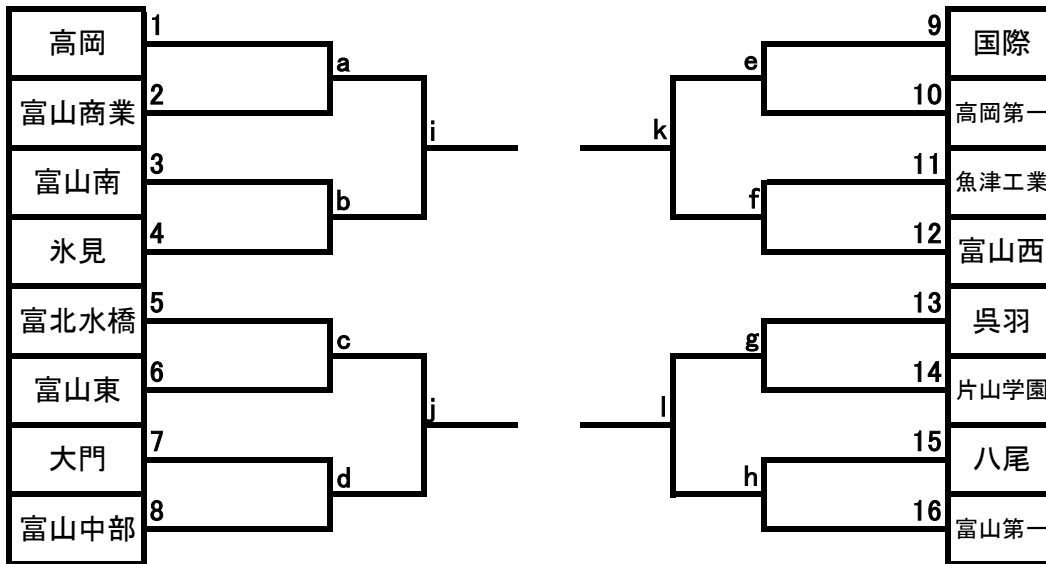

令和2年度富山県高等学校秋季テニス選手権大会

男子団体戦

9月19日(土)・20日(日) 岩瀬スポーツ公園

9月19日(土)

コート	9	10	11	12	13	14	15	16	ドーム東	ドーム西
9:30	g Sg1 Db1 Sg2 Db2 Sg3		f Sg1 Db1 Sg2 Db2 Sg3		c Sg1 Db1 Sg2 Db2 Sg3		b Sg1 Db1 Sg2 Db2 Sg3			
審判	15・16		9・10		7・8		1・2			
11:00	h Sg1 Db1 Sg2 Db2 Sg3		e Sg1 Db1 Sg2 Db2 Sg3		d Sg1 Db1 Sg2 Db2 Sg3		a Sg1 Db1 Sg2 Db2 Sg3			
審判	g敗者		f敗者		c敗者		b敗者			
12:30	l Sg1 Db1 Sg2 Db2 Sg3		k Sg1 Db1 Sg2 Db2 Sg3		j Sg1 Db1 Sg2 Db2 Sg3		i Sg1 Db1 Sg2 Db2 Sg3			
審判	h敗者		e敗者		d敗者		a敗者			
14:00	k・l勝者 Sg1 Db1 Sg2 Db2 Sg3				i・j勝者 Sg1 Db1 Sg2 Db2 Sg3					
審判	k・l敗者				i・j敗者					

9月20日(日)

コート	9	10	11	12	13	14	15	16
9:00	j・l勝者 Sg1 Db1 Sg2 Db2 Sg3				i・k勝者 Sg1 Db1 Sg2 Db2 Sg3			
審判	k・l敗者				i・j敗者			
10:00	j・k勝者 Sg1 Db1 Sg2 Db2 Sg3				i・l勝者 Sg1 Db1 Sg2 Db2 Sg3			
審判	k・l敗者				i・j敗者			

令和2年度富山県高等学校秋季テニス選手権大会

女子団体戦

9月19日(土)・20日(日) 岩瀬スポーツ公園

9月19日(土)

コート	1	2	3	4	5	6	7	8
9:30	a		b		e		f	
1回戦	Sg1 Db1 Sg2 Db2 Sg3	Sg1 Db1 Sg2 Db2 Sg3	Sg1 Db1 Sg2 Db2 Sg3	Sg1 Db1 Sg2 Db2 Sg3	Sg1 Db1 Sg2 Db2 Sg3	Sg1 Db1 Sg2 Db2 Sg3	Sg1 Db1 Sg2 Db2 Sg3	Sg1 Db1 Sg2 Db2 Sg3
審判	女子1		女子6,7		女子8,9		女子14	
11:00	c				d			
1回戦	Sg1		Db1 Sg2 Db2 Sg3	Sg1 Db1 Db2 Sg3		Sg2		
審判	b敗者				e敗者			
12:00	g		h		i		j	
2回戦	Sg1 Db1 Sg2 Db2 Sg3	Sg1 Db1 Sg2 Db2 Sg3	Sg1 Db1 Sg2 Db2 Sg3	Sg1 Db1 Sg2 Db2 Sg3	Sg1 Db1 Sg2 Db2 Sg3	Sg1 Db1 Sg2 Db2 Sg3	Sg1 Db1 Sg2 Db2 Sg3	Sg1 Db1 Sg2 Db2 Sg3
審判	a敗者		c敗者		d敗者		f敗者	
13:30	g・h 勝者				i・j 勝者			
リーグ戦	Sg1 Db1 Sg3	Sg2 Db2 Sg3	Sg1 Db1 Sg3	Sg2 Db2 Sg3	Sg1 Db1 Sg3	Sg2 Db2 Sg3	Sg1 Db1 Sg3	Sg2 Db2 Sg3
審判	g・h 敗者				i・j 敗者			