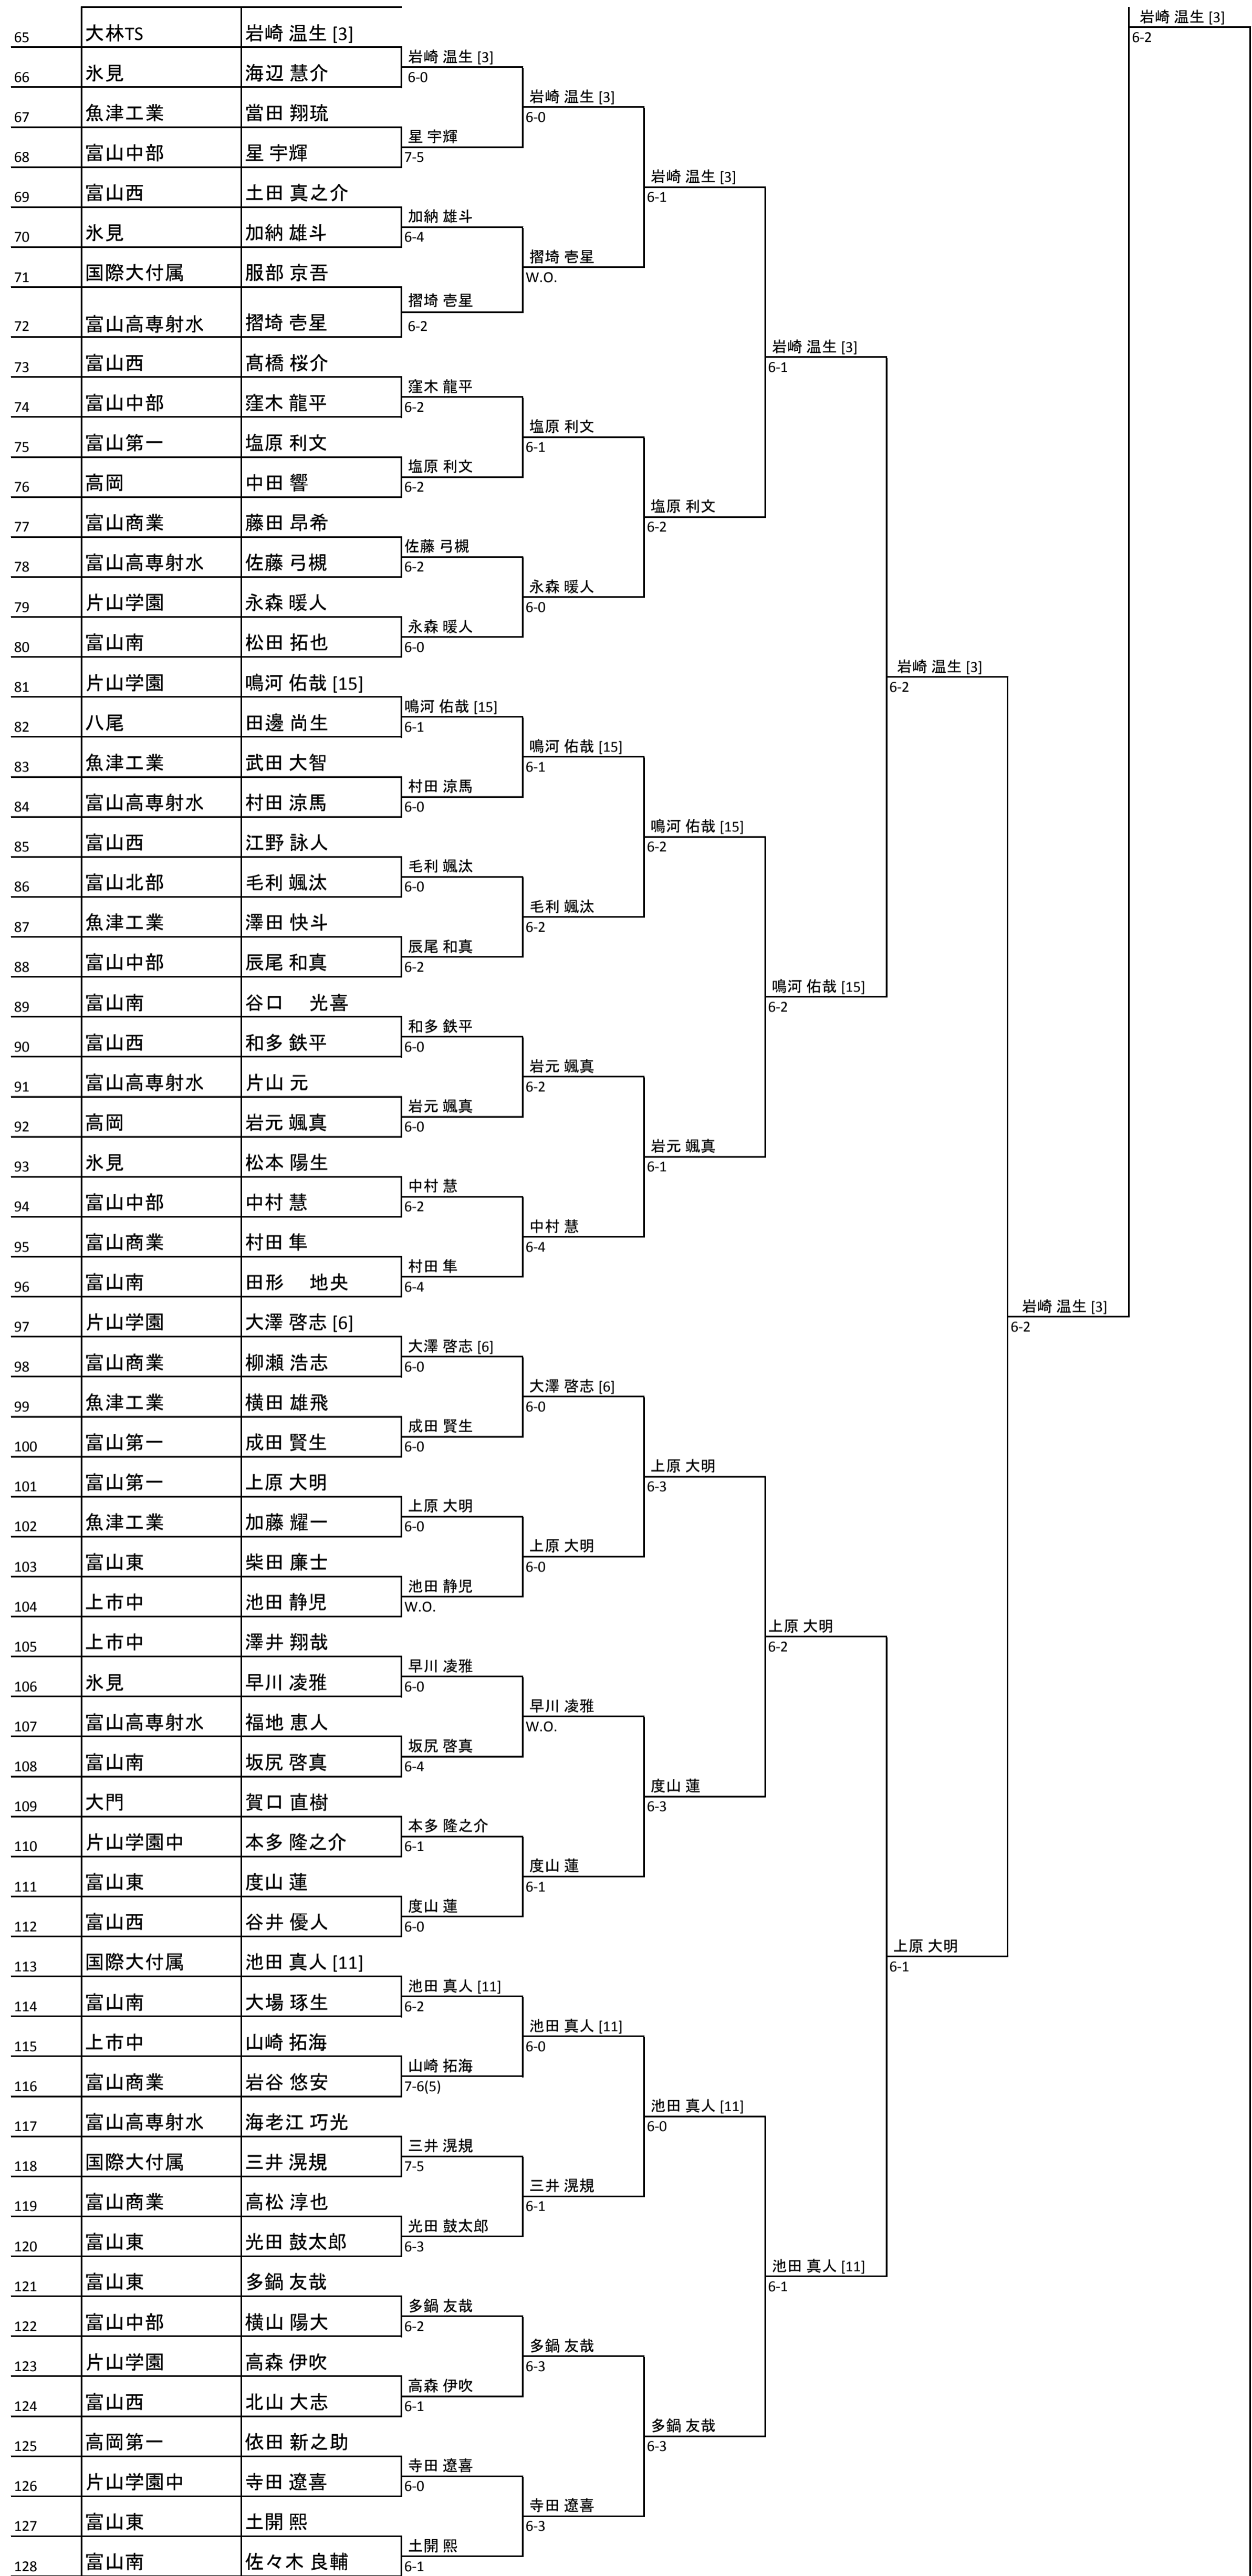

富山県秋季ジュニアテニス選手権大会
男子シングルス

	所属団体	Round 1	Round 2	Round 3	Round 4	Round 5	Quarterfinals	Semifinals	Final	勝者
1	富山中部	張田 陽生 [1]								
2	大門	藤井 碩	張田 陽生 [1] 6-0							
3	魚津工業	高岡 諒		張田 陽生 [1] 7-5						
4	Z-II	奥村 風夢	奥村 風夢 6-0							
5	上市中	杉本 優樹			張田 陽生 [1] 6-0					
6	富山北部	浅生 祐樹	浅生 祐樹 W.O.							
7	八尾	佐藤 颯		井村 翔真 6-0						
8	魚津市 T A	井村 翔真	井村 翔真 W.O.							
9	富山中部	大田 雄介				張田 陽生 [1] 6-1				
10	富山東	守田 峻輔	守田 峻輔 6-4							
11	片山学園	吉長 直輝		守田 峻輔 7-5						
12	大門	野上 歩夢	吉長 直輝 6-4							
13	富山商業	加藤 朔人			銅 大和 6-0					
14	国際大付属	銅 大和	銅 大和 6-0							
15	大門	二俣 智洋		銅 大和 6-0						
16	八尾	森谷 治斗	森谷 治斗 6-1							
17	富山中部	伊東 太悠 [13]						張田 陽生 [1] 6-1		
18	魚津市 T A	牧野 宏倅	牧野 宏倅 6-1							
19	片山学園中	小原 聡一		牧野 宏倅 6-0						
20	富山東	須藤 壮一郎	須藤 壮一郎 6-4							
21	富山第一	江戸 寿明			牧野 宏倅 6-2					
22	富山南	佐藤 慎一郎	江戸 寿明 6-0							
23	富山商業	江淵 遥斗		江戸 寿明 6-0						
24	片山学園	竹歳 創	竹歳 創 6-3							
25	八尾	堀江 京市				牧野 宏倅 6-0				
26	高岡第一	羽座 凜都	羽座 凜都 6-3							
27	水橋	杉浦 雪輝		杉浦 雪輝 6-2						
28	高岡	辻本 和望	杉浦 雪輝 6-2							
29	大門	高田 元				平野了詩 6-3				
30	八尾	大谷 和詩	高田 元 6-4							
31	富山商業	黒田 和志		平野了詩 6-1						
32	富山南	平野了詩	平野了詩 6-0							
33	富山中部	池田 楽 [7]						張田 陽生 [1] 6-1		
34	富山東	荒城 謙良	池田 楽 [7] 6-0							
35	富山第一	中川 太陽		池田 楽 [7] 6-0						
36	富山南	中村 一翔								
37	富山北部	関野 智佐人			池田 楽 [7] 6-1					
38	富山東	中村 旭杜	関野 智佐人 6-0							
39	魚津工業	安田 宏樹		関野 智佐人 6-2						
40	富山中部	高桑 大征								
41	片山学園	田尻 真一朗				池田 楽 [7] 6-1				
42	富山南	才崎 寛大	田尻 真一朗 6-1							
43	富山東	三浦 慶大		田尻 真一朗 6-3						
44	富山西	中村 蒼汰	三浦 慶大 6-4							
45	富山商業	中島 裕基			田尻 真一朗 6-1					
46	富山中部	老田 皓貴	老田 皓貴 6-1							
47	富山東	杉森 裕介		老田 皓貴 6-1						
48	富山南	福島 光湧	福島 光湧 W.O.							
49	大林TS	竹内 陽斗 [9]						竹内 陽斗 [9] 6-4		
50	富山中部	高木 悠貴哉	竹内 陽斗 [9] 6-0							
51	高岡龍谷	芝田 昂生		竹内 陽斗 [9] 6-4						
52	高岡第一	川嶋 隆晟	芝田 昂生 6-3							
53	上市中	小川 立拳				竹内 陽斗 [9] 6-1				
54	富山商業	坂下 悠	坂下 悠 6-3							
55	魚津工業	青山 蓮司		上羽 琉登 6-0						
56	富山東	上羽 琉登	上羽 琉登 6-3							
57	富山東	日野 匠海						竹内 陽斗 [9] 6-3		
58	魚津工業	高倉 悠斗	日野 匠海 6-1							
59	富山高専射水	山田 理貴		山田 理貴 6-1						
60	大門	二口 敬太	山田 理貴 6-0							
61	魚津市 T A	森内 史杜			山田 理貴 6-1					
62	片山学園	細川 大志	森内 史杜 6-3							
63	高岡龍谷	高橋 礼偉		森内 史杜 6-1						
64	富山北部	老田 智彦	老田 智彦 6-3