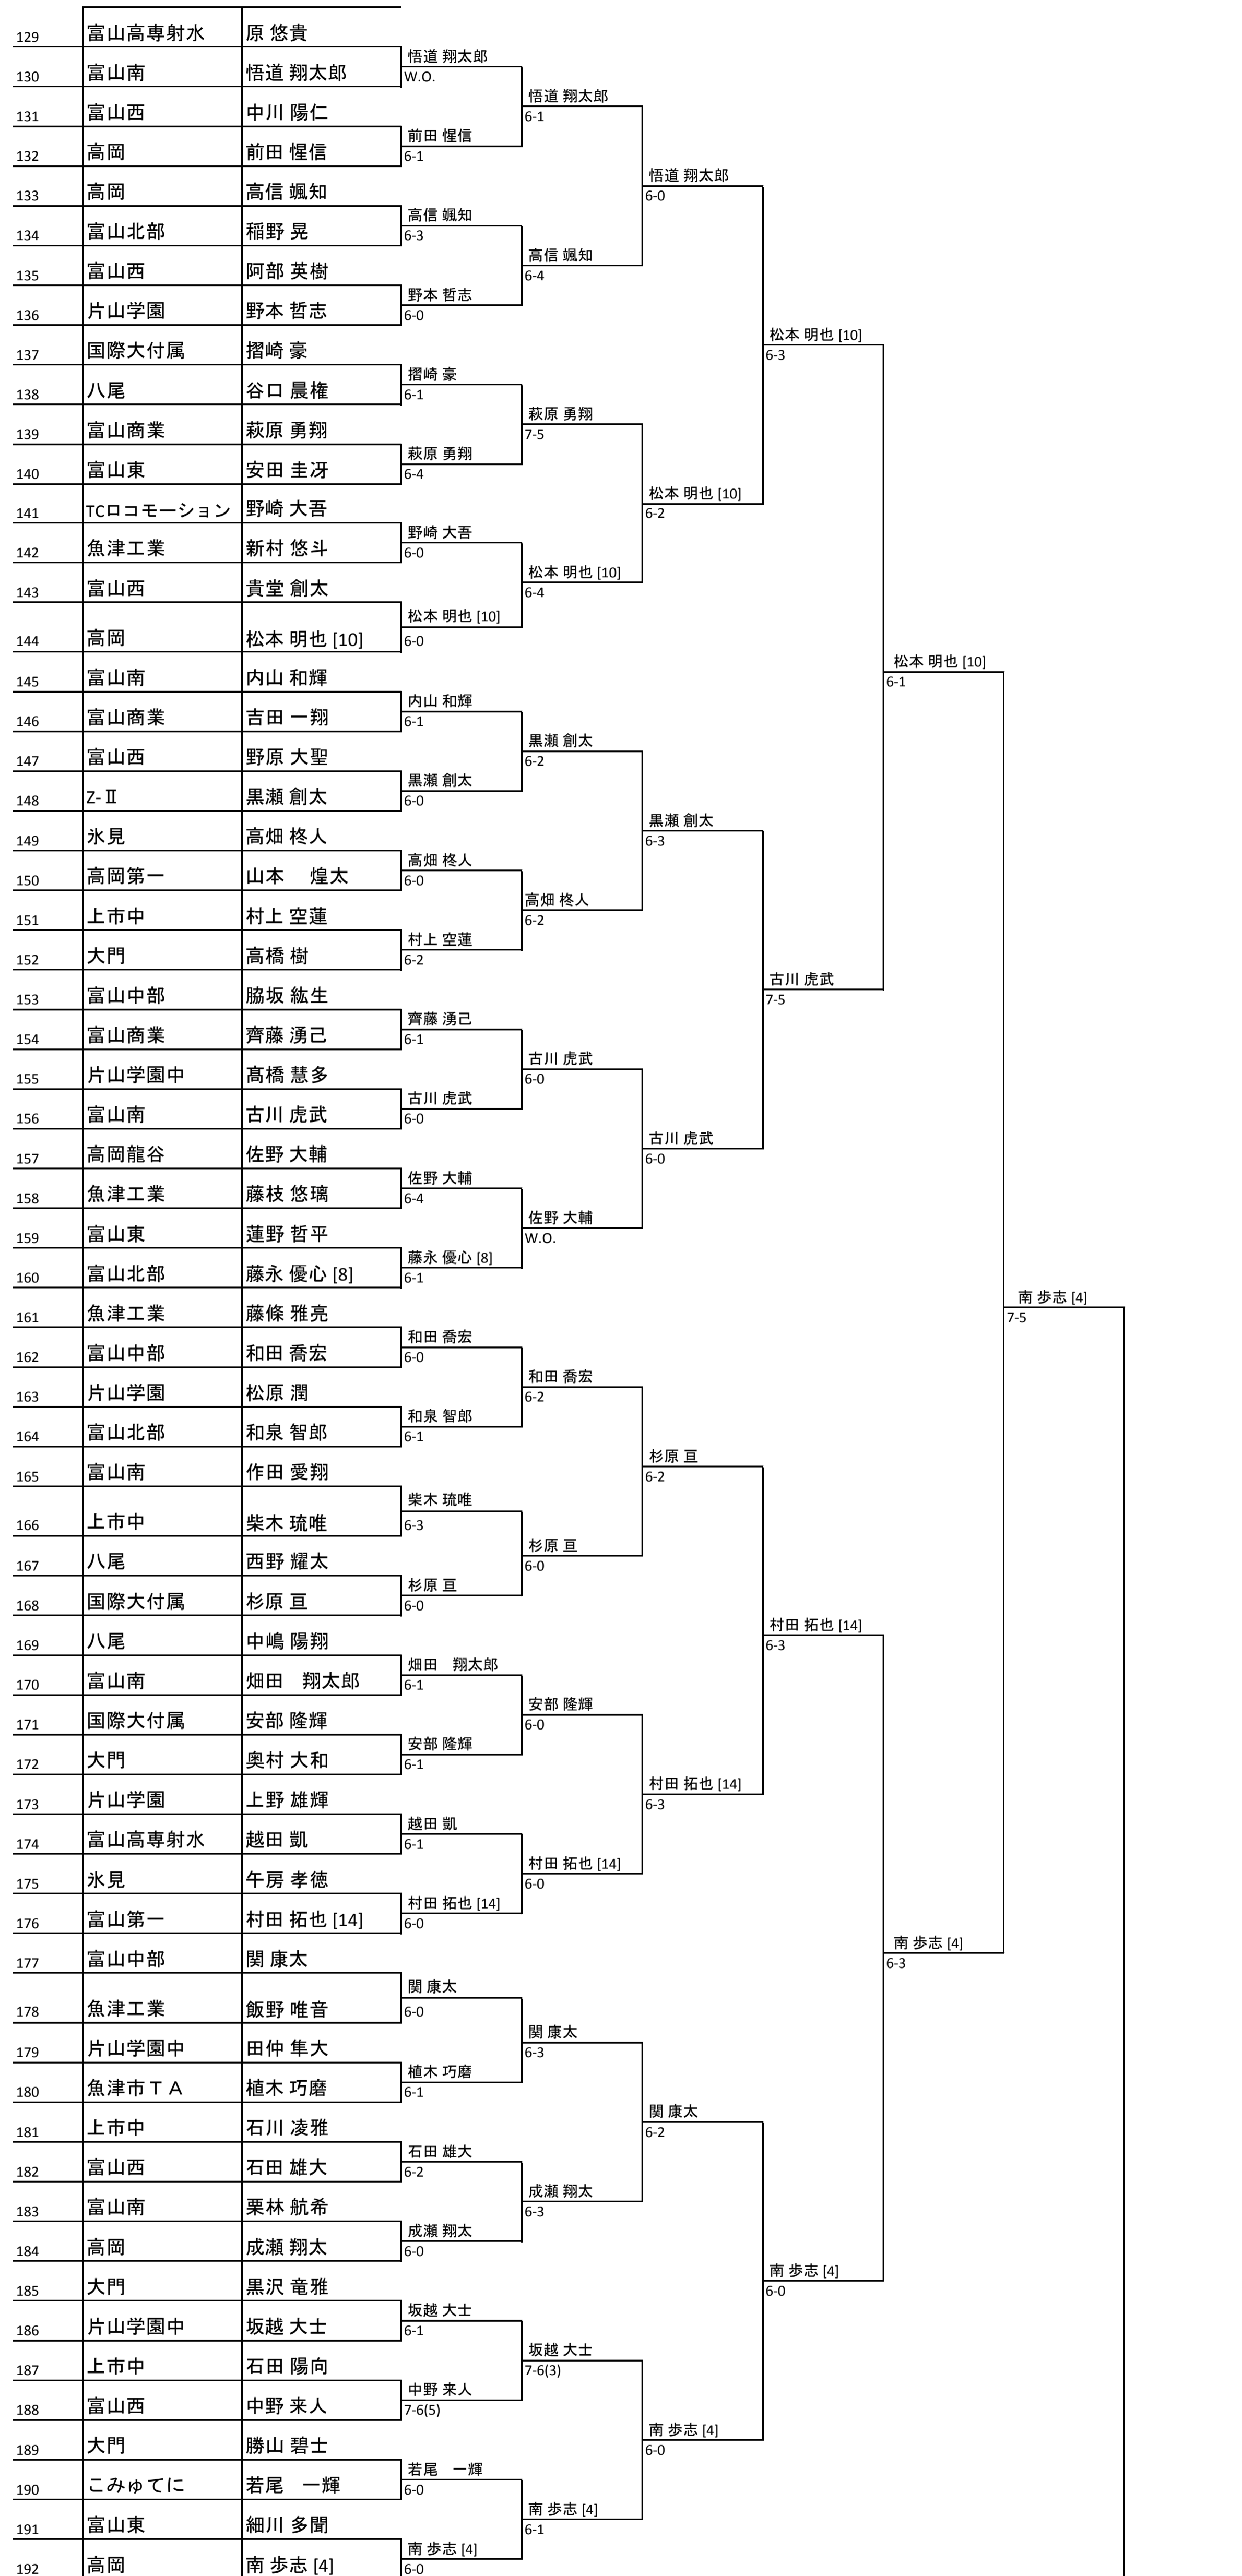

岩崎温生 [3]
6-1