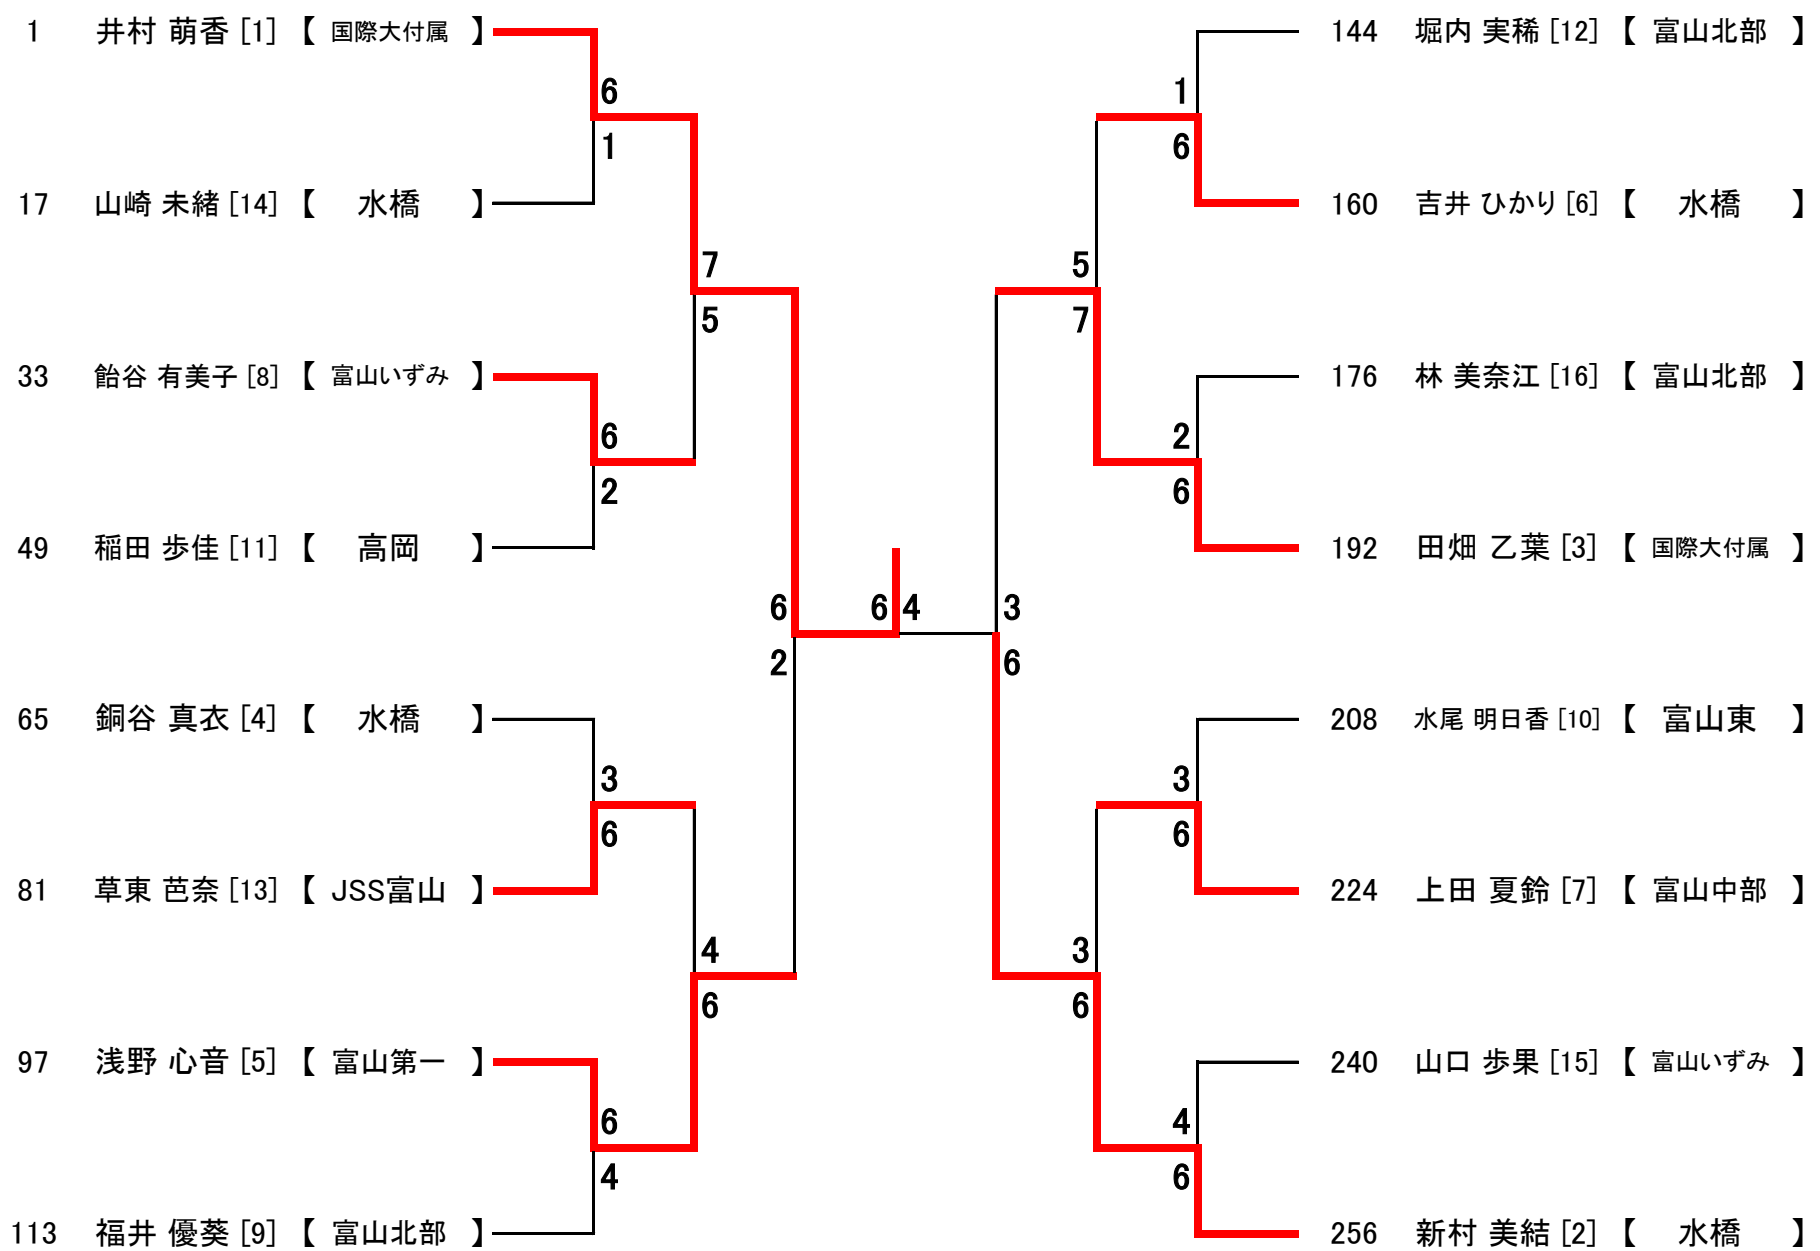

2020 富山県秋季ジュニアテニス選手権大会(18才以下シングルス)

- ◎ 期 日 令和2年10月24日・25日・31(土・日・土)
- ◎ 会 場 岩瀬スポーツ公園テニスコート
- ◎ 受 付 全員8:30~8:45までに受付終了
- ◎ 参加料 1,400円(各自ニューボール1缶持参)
- ◎ 使用球 ダンロップAO

18才以下男子シングルス

<男子 3位決定戦>

<女子 3位決定戦>

18才以下女子シングルス