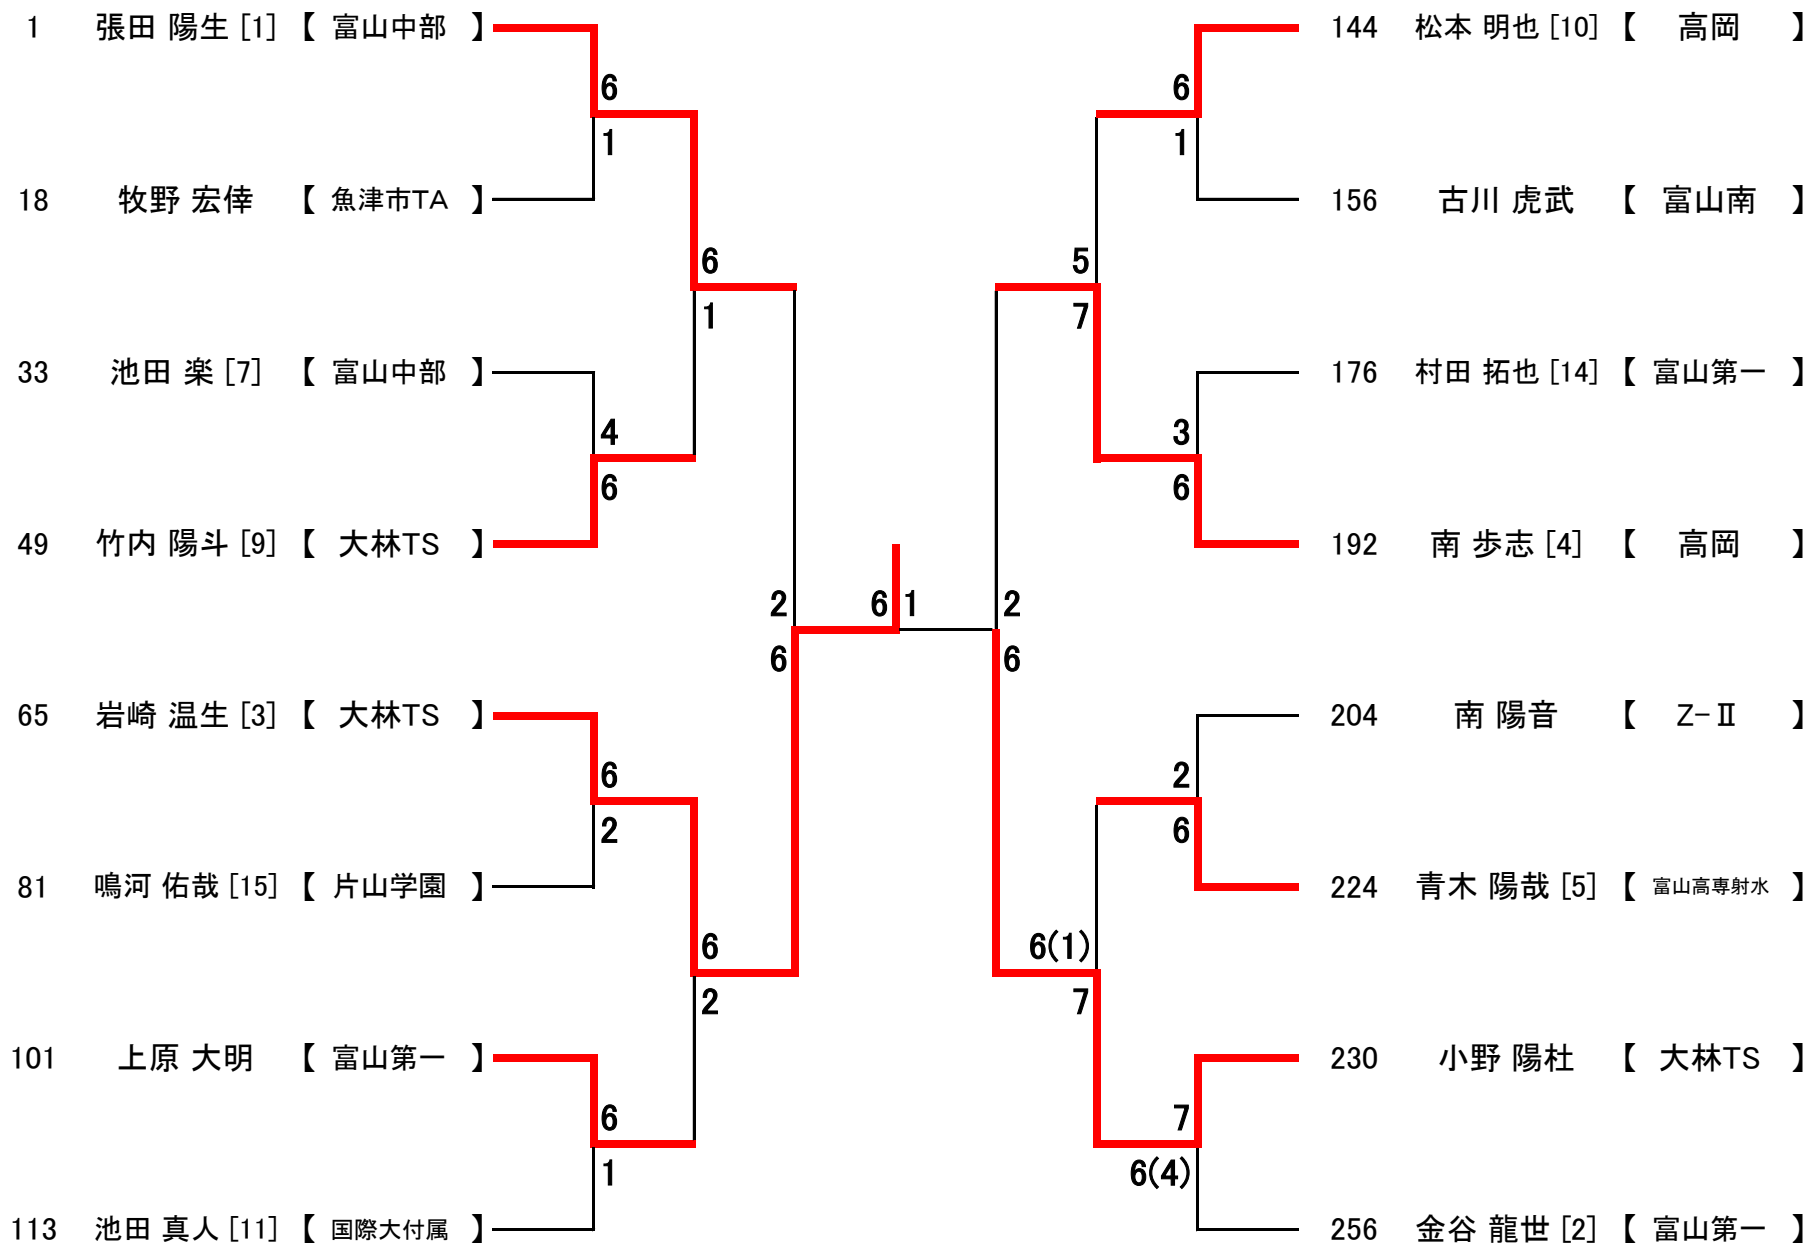

2020 富山県秋季ジュニアテニス選手権大会(18才以下シングルス)

- ◎ 期 日 令和2年10月24日・25日・31(土・日・土)
- ◎ 会 場 岩瀬スポーツ公園テニスコート
- ◎ 受 付 全員8:30~8:45までに受付終了
- ◎ 参加料 1,400円(各自ニューボール1缶持参)
- ◎ 使用球 ダンロップAO

18才以下男子シングルス

<男子 3位決定戦>

<女子 3位決定戦>

18才以下女子シングルス