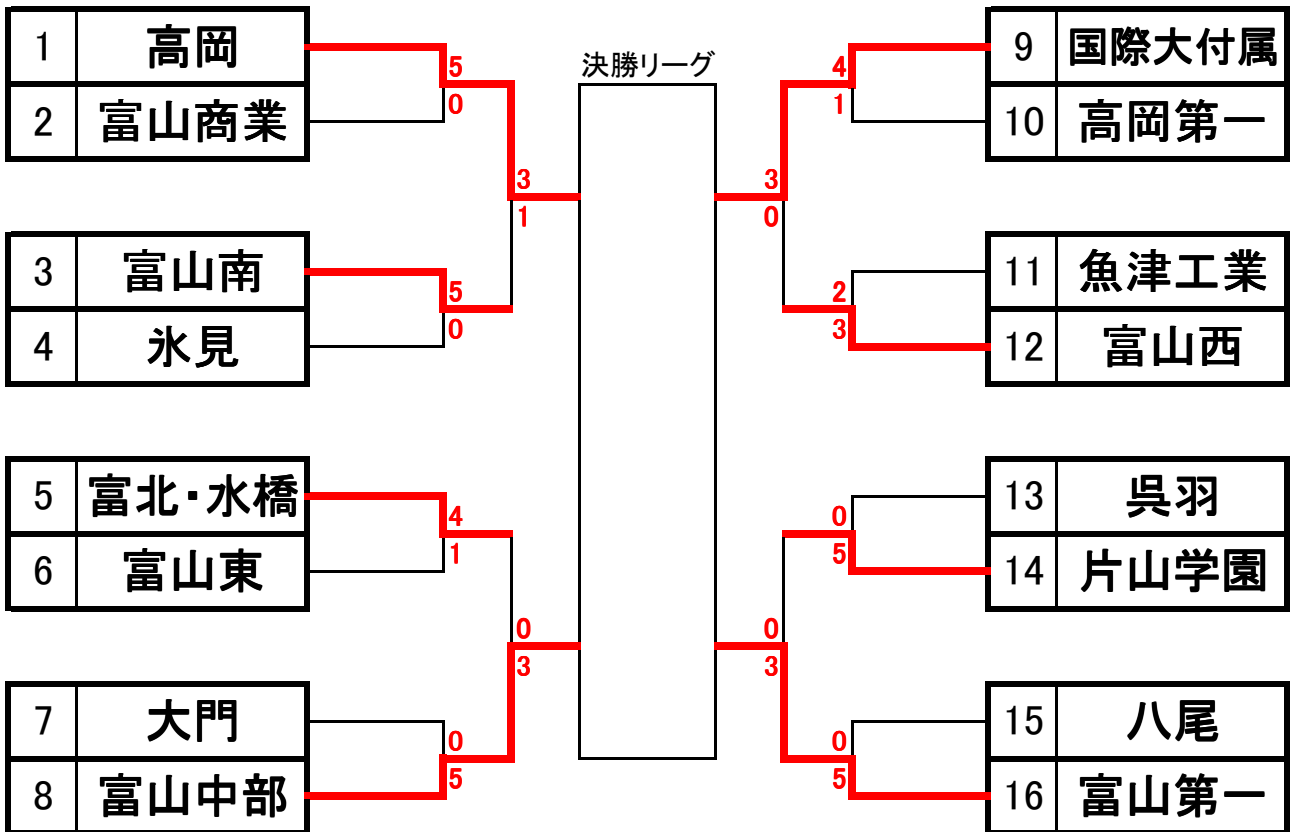

令和2年度 富山県高等学校秋季テニス選手権大会

9月19(土)・20日(日) 岩瀬スポーツ公園テニスコート(砂入り人工芝コート)

男子団体戦

女子団体戦

1回戦(1R)

| | 高岡 | 5-0 | 富山商業 |
|----|---------|-----|---------|
| S1 | 町田悠太郎 ② | 6-0 | 萩原 勇翔 ① |
| D1 | 岩元 颯真 ② | 6-1 | 中島 裕基 ① |
| | 辻本 和望 ② | | 藤田 昂希 ① |
| S2 | 南 歩志 ① | 6-0 | 柳瀬 浩志 ① |
| D2 | 前田 惺信 ① | 6-2 | 加藤 朔人 ① |
| | 中田 響 ① | | 吉田 一翔 ① |
| S3 | 松本 明也 ② | 6-0 | 高松 淳也 ① |