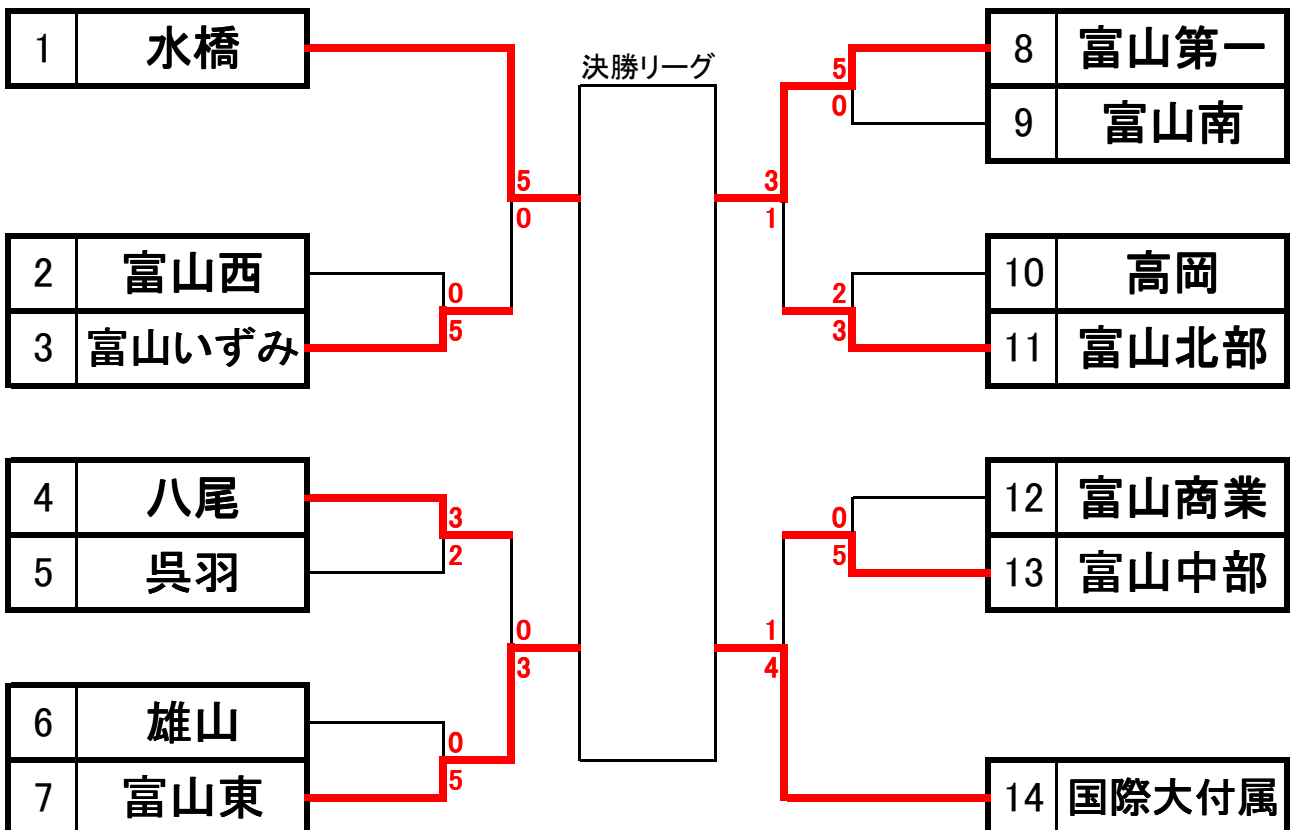

令和2年度 富山県高等学校秋季テニス選手権大会

9月19(土)・20日(日) 岩瀬スポーツ公園テニスコート(砂入り人工芝コート)

男子団体戦

女子団体戦

1回戦(1R)

| | 高岡 | 5-0 | 富山商業 |
|----|---------|-----|---------|
| S1 | 町田悠太郎 ② | 6-0 | 萩原 勇翔 ① |
| D1 | 岩元 颯真 ② | 6-1 | 中島 裕基 ① |
| | 辻本 和望 ② | | 藤田 昂希 ① |
| S2 | 南 歩志 ① | 6-0 | 柳瀬 浩志 ① |
| D2 | 前田 惺信 ① | 6-2 | 加藤 朔人 ① |
| | 中田 響 ① | | 吉田 一翔 ① |
| S3 | 松本 明也 ② | 6-0 | 高松 淳也 ① |