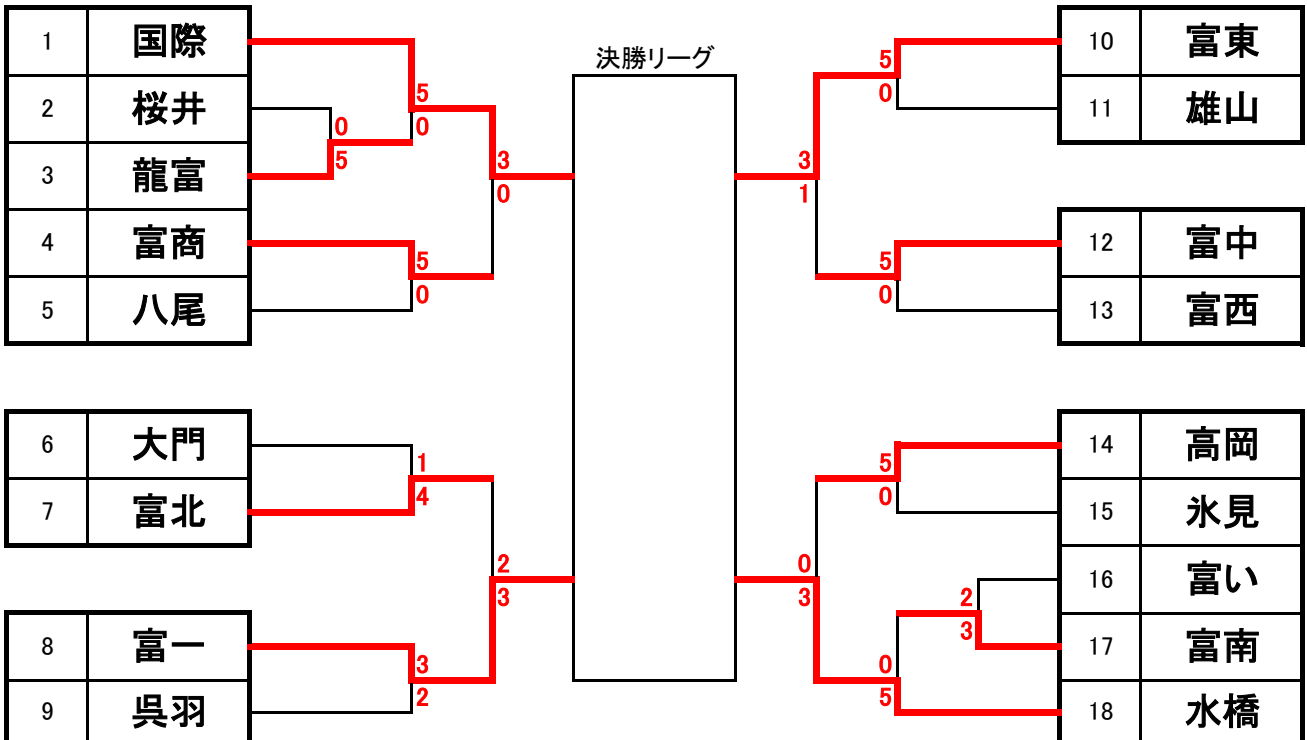

平成29年度 富山県高等学校秋季テニス選手権大会

9月16(土)・17日(日) 岩瀬スポーツ公園テニスコート(砂入り人工芝コート)

男子団体戦

女子団体戦

対戦結果（男子）

平成29年度富山県高等学校秋季テニス選手権大会

No.1/4

1回戦(1R)

	上市	0-5	魚津工業
S1	西田 龍人 ②	4-6	中村 龍一 ②
D1	大澤 泰裕 ② 池田 竜清 ①	0-6	飯村 匡志 ② 長島 辰朗 ②
S2	島崎 球道 ①	3-6	松本 一透 ②
D2		不戦勝	小善 聖純 ① 舟本 悠真 ①
S3		不戦勝	小池 凱斗 ②

1回戦(1R)

	桜井	3-2	氷見
S1	高縁 拓実 ②	6-4	飯久保 元人 ②
D1	経沢 幸大 ② 四十崎 蒼太 ②	6-3	杉山 瑛浩 ① 坂井 遥紀 ①
S2	加藤 文明 ②	3-6	早川 遥哉 ①
D2	澤田 健司 ② 飯村 拓豊 ①	6-1	黒谷 響喜 ① 川野 崇斗 ①
S3	石川 喜和 ①	0-6	堀田 慧生 ①