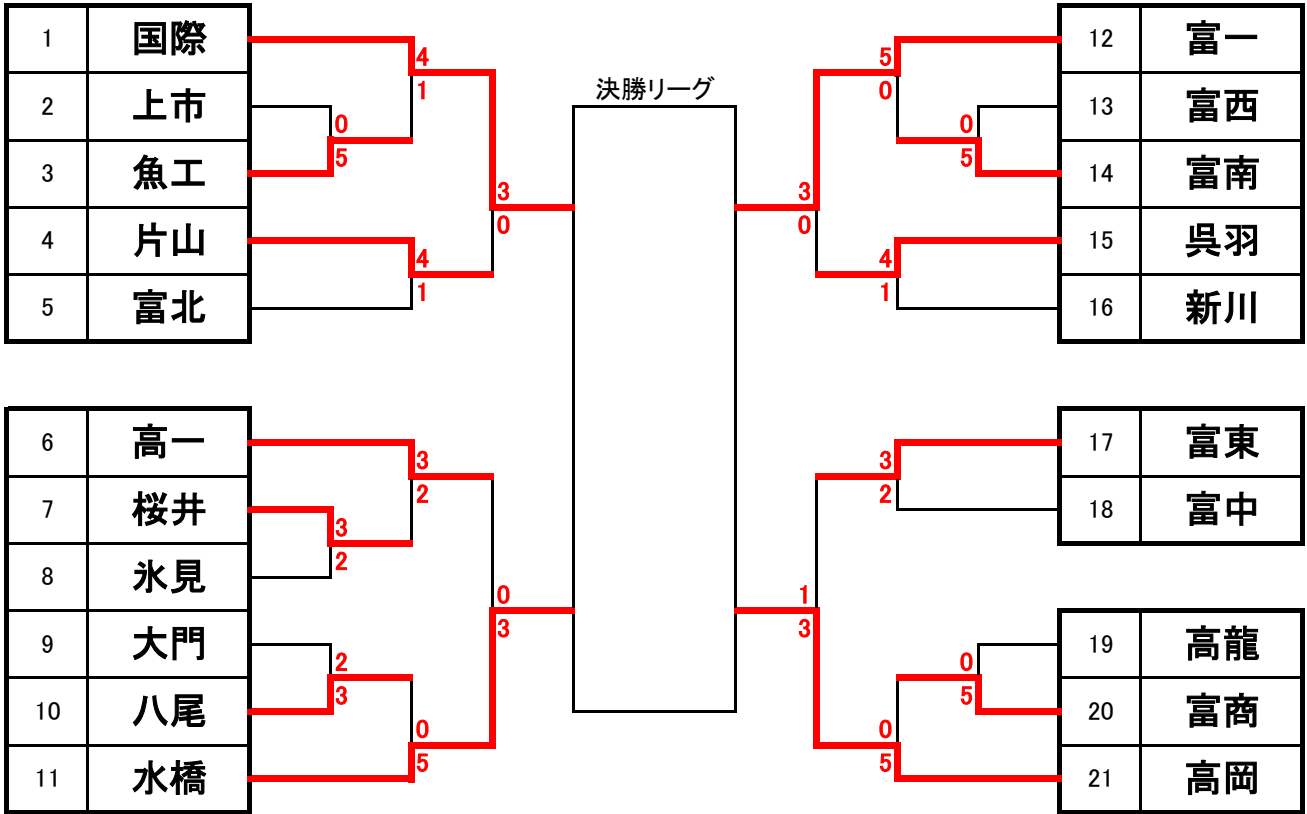

平成29年度 富山県高等学校秋季テニス選手権大会

9月16(土)・17日(日) 岩瀬スポーツ公園テニスコート(砂入り人工芝コート)

男子団体戦

女子団体戦

対戦結果（男子）

平成29年度富山県高等学校秋季テニス選手権大会

No.1/4

1回戦(1R)

	上市	0-5	魚津工業
S1	西田 龍人 ②	4-6	中村 龍一 ②
D1	大澤 泰裕 ② 池田 竜清 ①	0-6	飯村 匡志 ② 長島 辰朗 ②
S2	島崎 球道 ①	3-6	松本 一透 ②
D2		不戦勝	小善 聖純 ① 舟本 悠真 ①
S3		不戦勝	小池 凱斗 ②

1回戦(1R)

	桜井	3-2	氷見
S1	高縁 拓実 ②	6-4	飯久保 元人 ②
D1	経沢 幸大 ② 四十崎 蒼太 ②	6-3	杉山 瑛浩 ① 坂井 遥紀 ①
S2	加藤 文明 ②	3-6	早川 遥哉 ①
D2	澤田 健司 ② 飯村 拓豊 ①	6-1	黒谷 響喜 ① 川野 崇斗 ①
S3	石川 喜和 ①	0-6	堀田 慧生 ①