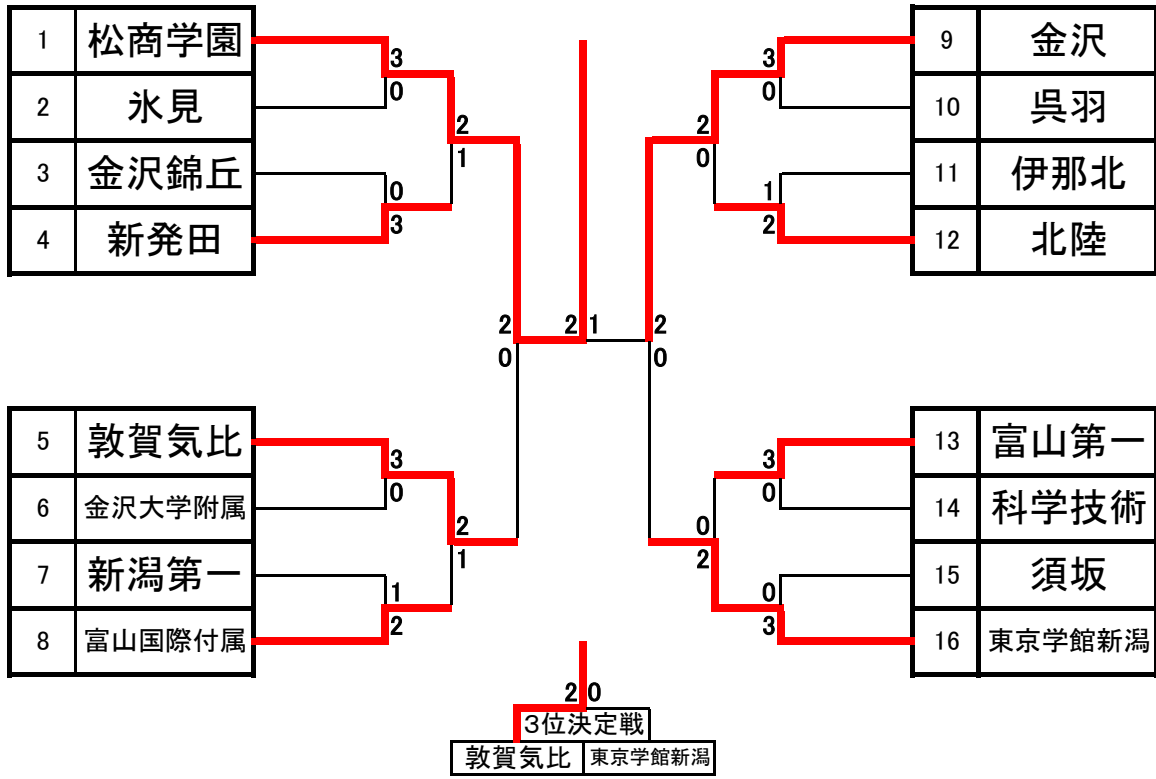

平成26年度北信越高等学校総合体育大会テニス競技選手権大会

6月21日(土) 岩瀬スポーツ公園テニスコート(砂入り人工芝コート)

男子団体戦

女子団体戦

対戦結果（男子）

1回戦（1-1）

		松商学園	3-0	氷見
Db	袁輪 昇吾 ③	6-0	東海 雅隆 ③	北山 真 ③
	中川 雅之 ②			
S1	杉森 優輝 ②	6-0	禪野 泰光 ③	
S2	市川 雄大 ②	6-0	浅付 太誠 ③	

1回戦（1-2）