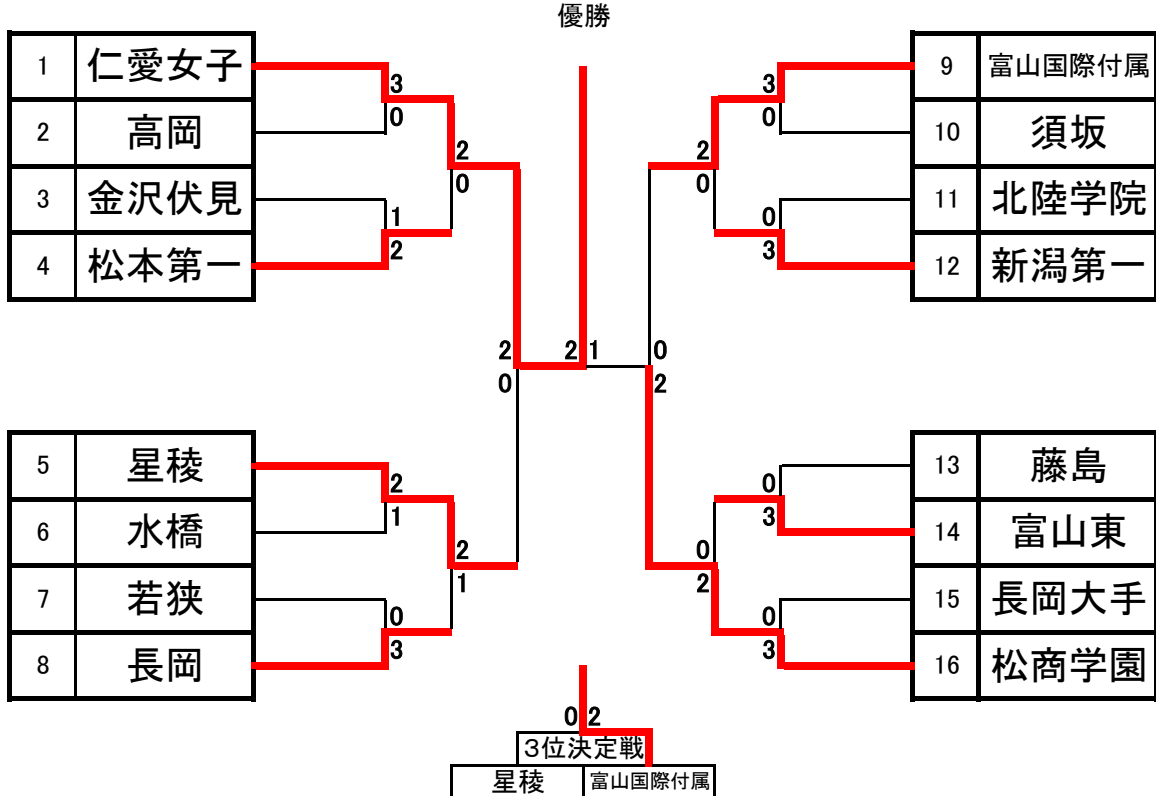

平成26年度北信越高等学校総合体育大会テニス競技選手権大会

6月21日(土) 岩瀬スポーツ公園テニスコート(砂入り人工芝コート)

男子団体戦

女子団体戦

対戦結果（男子）

1回戦（1-1）

		松商学園	3-0	氷見
Db	袁輪 昇吾 ③	6-0	東海 雅隆 ③	北山 真 ③
	中川 雅之 ②			
S1	杉森 優輝 ②	6-0	禪野 泰光 ③	
S2	市川 雄大 ②	6-0	浅付 太誠 ③	

1回戦（1-2）