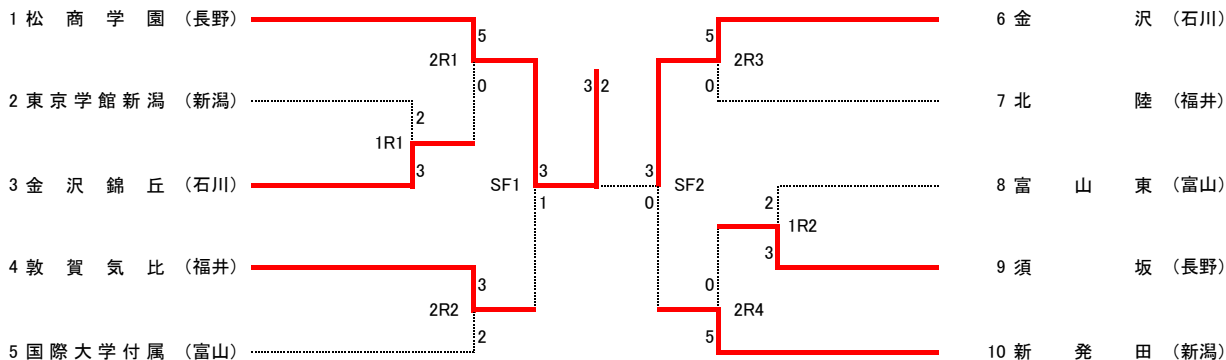

# 平成24年度 第35回 全国選抜高校テニス大会 北信越大会

## 男子組合わせ

## 順位戦(3~4位決定戦)