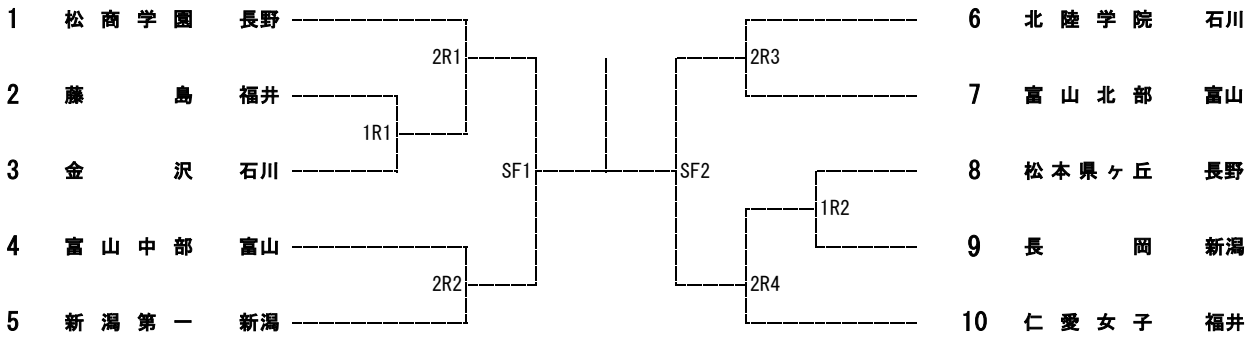

男子組合わせ

順位戦（3～4位決定戦）

順位戦（5～6位決定戦）

女子組合わせ

順位戦（3～4位決定戦）

順位戦（5～6位決定戦）

※ 順位戦では、メインローで対戦した学校同士の試合は行いません。メインローでの対戦結果となります。