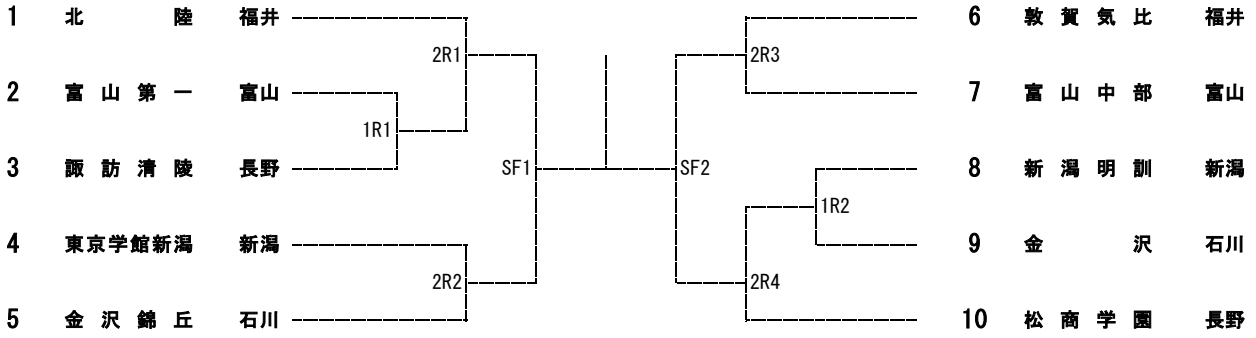

男子組合わせ

順位戦（3～4位決定戦）

順位戦（5～6位決定戦）

女子組合わせ

順位戦（3～4位決定戦）

順位戦（5～6位決定戦）

※ 順位戦では、メインローで対戦した学校同士の試合は行いません。メインローでの対戦結果となります。